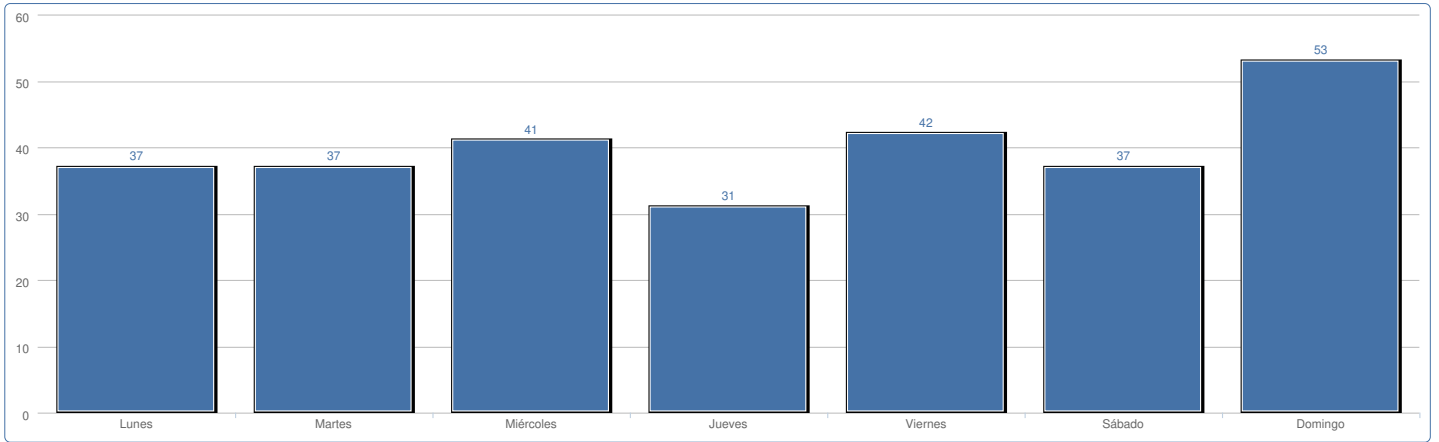

Derrumbamiento	
Derrumbamiento	Intervenciones
Edificaciones	1

Avispa Velutina	
Avispa Velutina	Intervenciones
Retirada de Nido	23

Anulados	
Anulados	Intervenciones
Anulada en trayecto	15

Actividad Preventiva	
Actividad Preventiva	Intervenciones
Visitas	2
Preventivo Fiestas	3

Accidente de Tráfico	
Accidente de Tráfico	Intervenciones
Con heridos	11
Con atrapados	12

Días de la semana

Día Semana	Intervenciones
Lunes	37
Martes	37
Miércoles	41
Jueves	31
Viernes	42
Sábado	37
Domingo	53