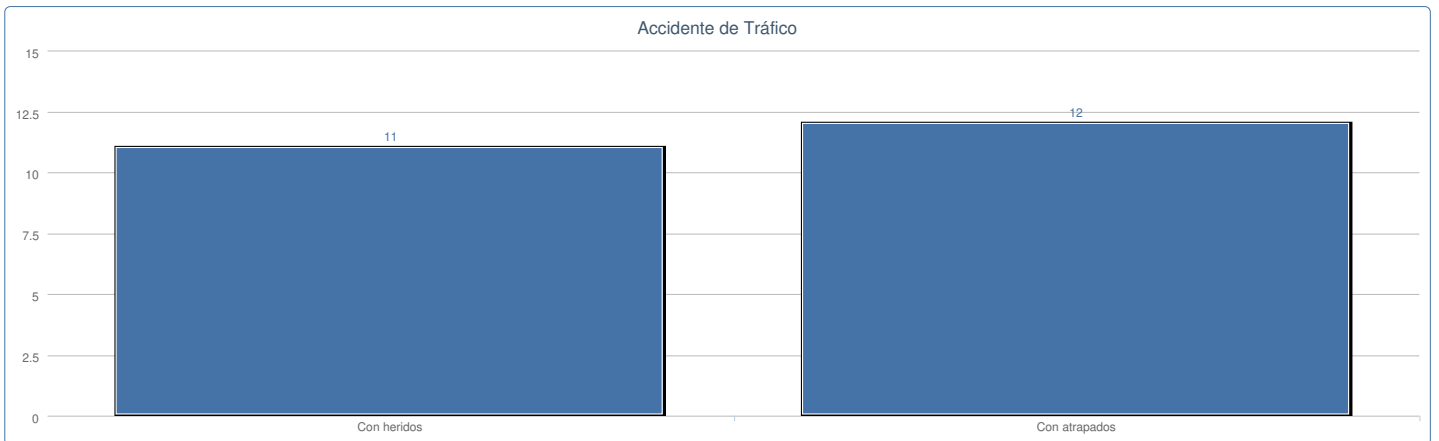

Estadísticas de intervenciones entre el 01/01/2024 y el 31/12/2024 - Barreiros

Tipologías Primarias

Tipología	Intervenciones
Suministro Agua	1
Retirada Elementos de Riesgo	58
Rescates	58
Limpieza Carreteras	8
Intervención Anulada	12
Incendio	55
Fuga Agua y Gas	17
Excavación	2
Derrumbamiento	1
Avispa Velutina	23
Anulados	15
Actividad Preventiva	5
Accidente de Tráfico	23

Derrumbamiento	
Derrumbamiento	Intervenciones
Edificaciones	1

Avispa Velutina	
Avispa Velutina	Intervenciones
Retirada de Nido	23

Anulados	
Anulados	Intervenciones
Anulada en trayecto	15

Actividad Preventiva	
Actividad Preventiva	Intervenciones
Visitas	2
Preventivo Fiestas	3

Accidente de Tráfico	
Accidente de Tráfico	Intervenciones
Con heridos	11
Con atrapados	12

Días de la semana

Día Semana	Intervenciones
Lunes	37
Martes	37
Miércoles	41
Jueves	31
Viernes	42
Sábado	37
Domingo	53