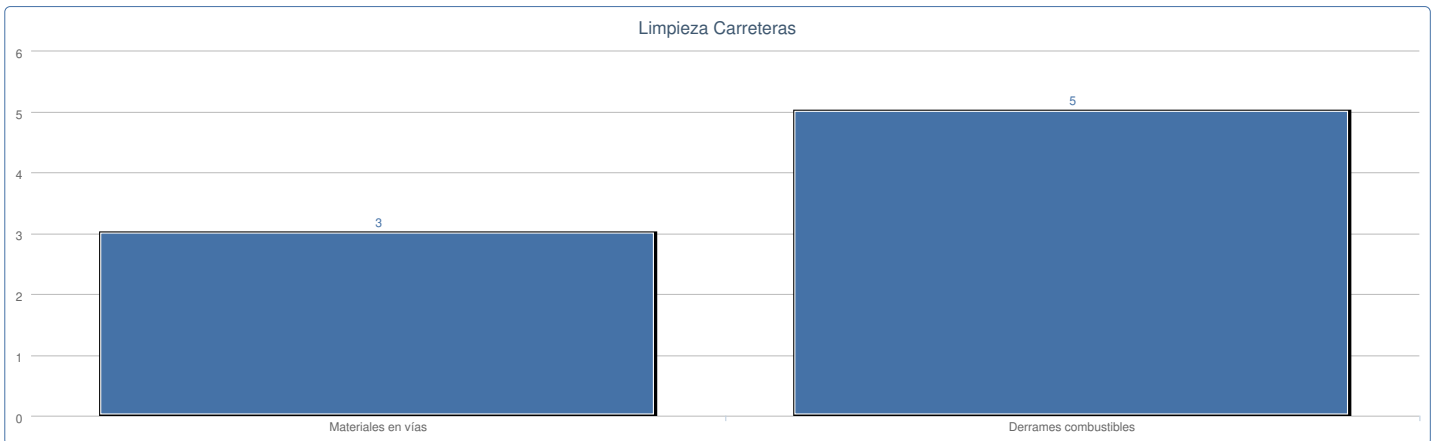

Limpieza Carreteras

Limpieza Carreteras	Intervenciones
Materiales en vías	3
Derrames combustibles	5