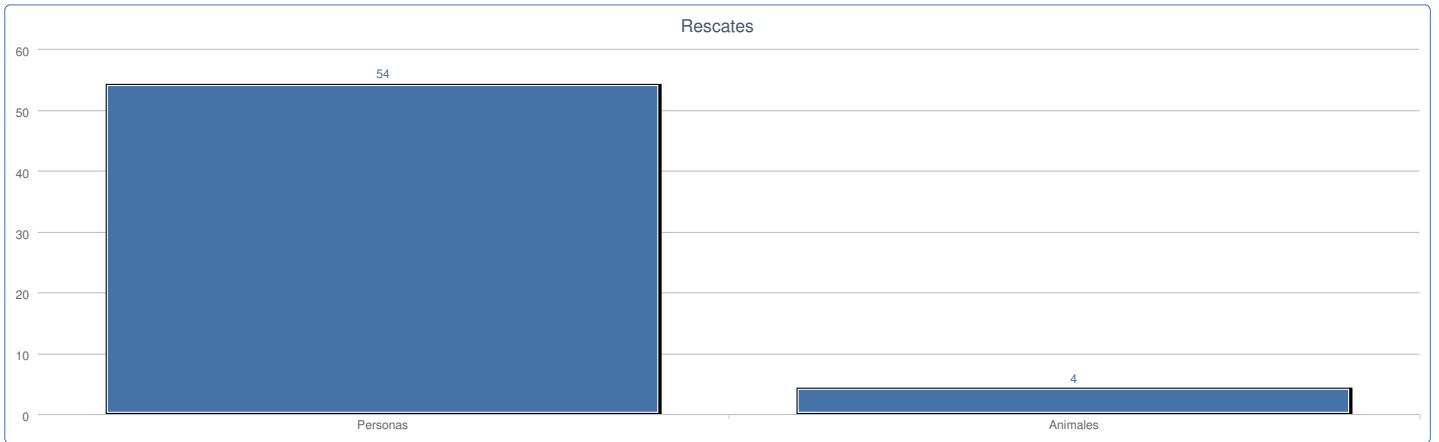

Rescates

Rescates	Intervenciones
Personas	54
Animales	4