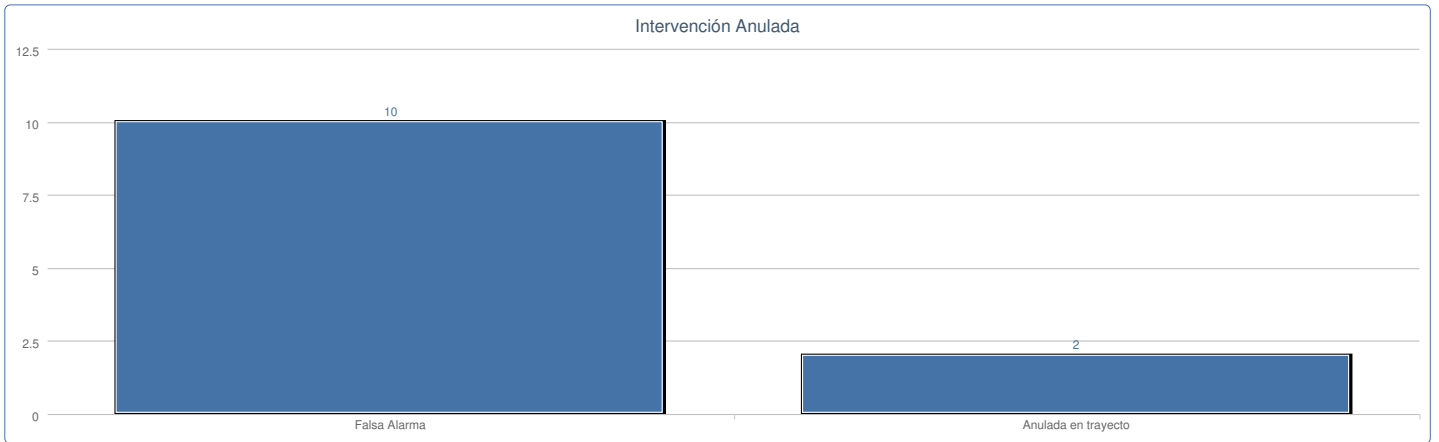

Intervención Anulada

Intervención Anulada	Intervenciones
Falsa Alarma	10
Anulada en trayecto	2