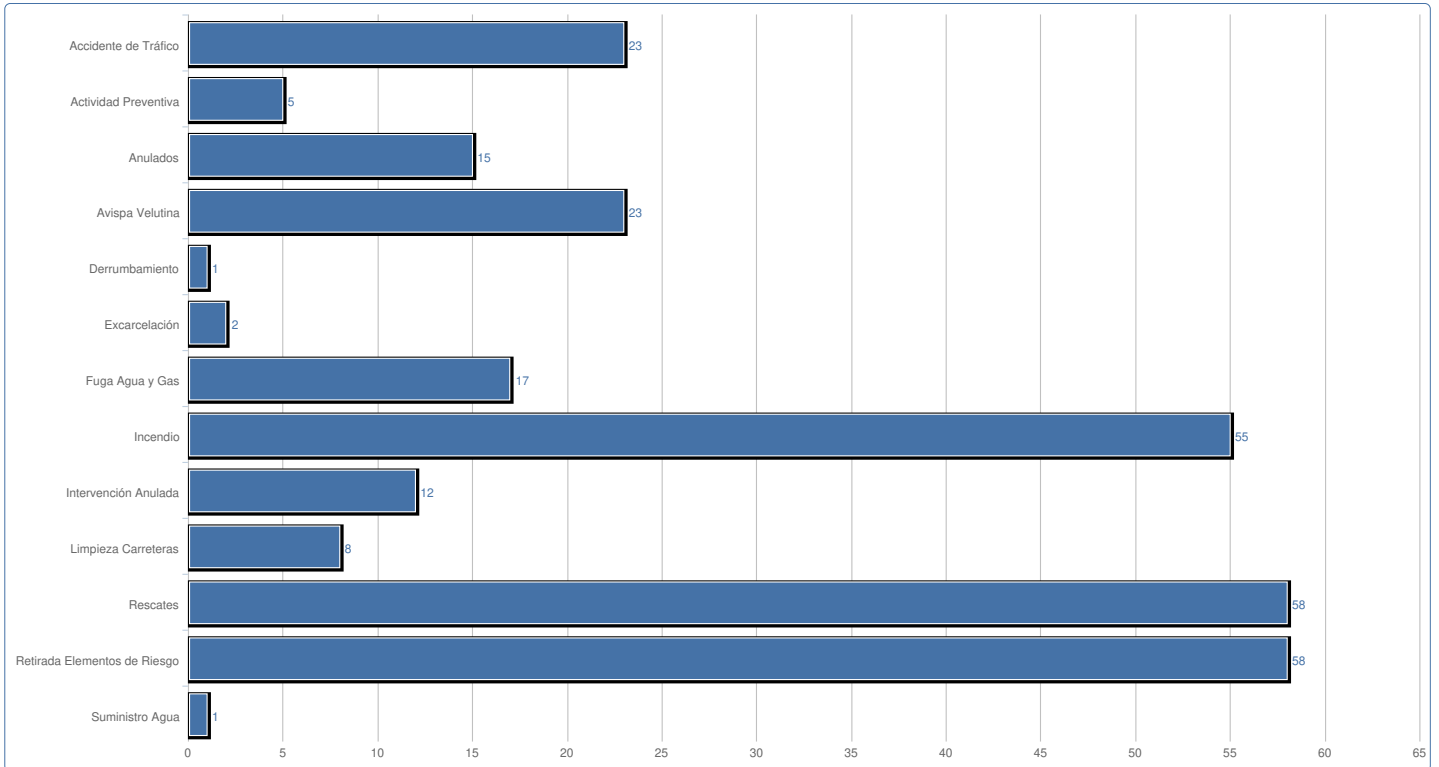

Estadísticas de intervenciones entre el 01/01/2024 y el 31/12/2024 - Barreiros

Tipologías Primarias

Tipología	Intervenciones
Suministro Agua	1
Retirada Elementos de Riesgo	58
Rescates	58
Limpieza Carreteras	8
Intervención Anulada	12
Incendio	55
Fuga Agua y Gas	17
Excavación	2
Derrumbamiento	1
Avispa Velutina	23
Anulados	15
Actividad Preventiva	5
Accidente de Tráfico	23

Tipologías Secundarias

Suministro Agua	
Suministro Agua	Intervenciones
Agentes Atmosféricos Adversos	1

Retirada Elementos de Riesgo	
Retirada Elementos de Riesgo	Intervenciones
Retirada elementos estructurales	33
Retirada de obstáculos	2
Retirada de árboles	23

Accidente de Tráfico	
Accidente de Tráfico	Intervenciones
Con heridos	11
Con atrapados	12

Días de la semana

Día Semana	Intervenciones
Lunes	37
Martes	37
Miércoles	41
Jueves	31
Viernes	42
Sábado	37
Domingo	53