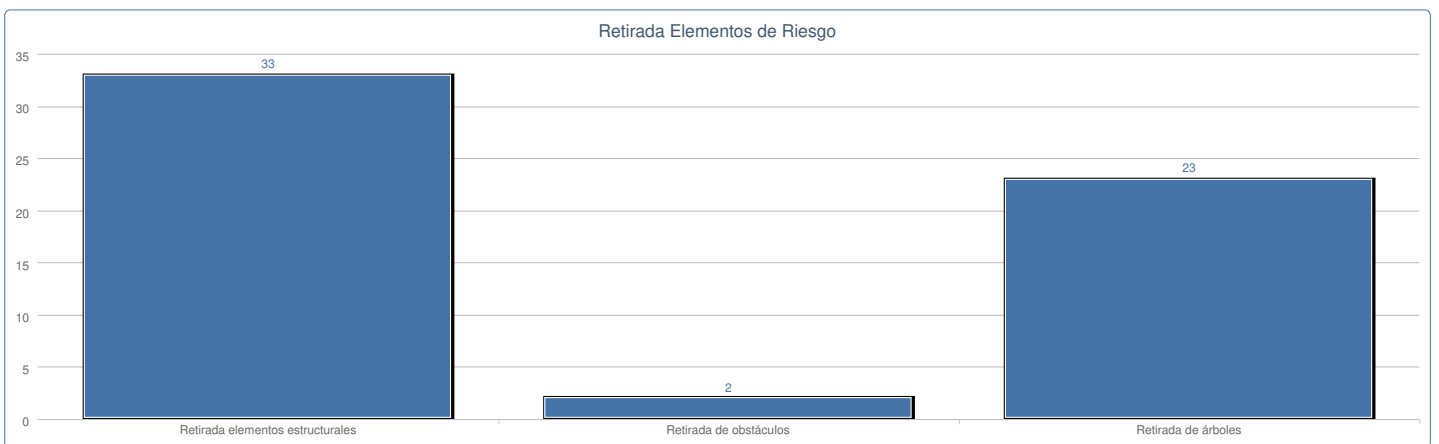

Retirada Elementos de Riesgo	
Retirada Elementos de Riesgo	Intervenciones
Retirada elementos estructurales	33
Retirada de obstáculos	2
Retirada de árboles	23