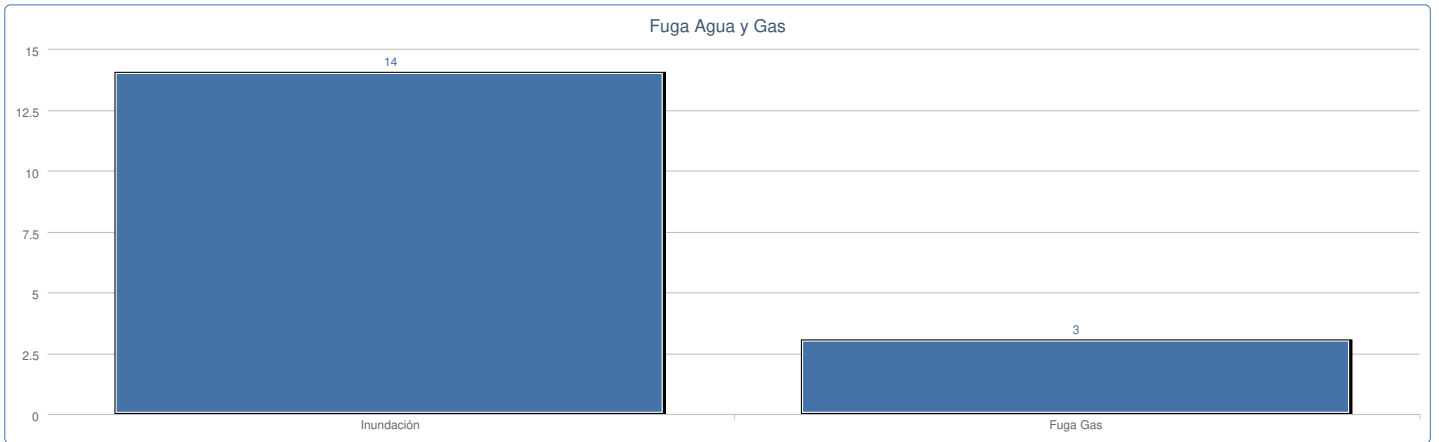

Fuga Agua y Gas

Fuga Agua y Gas	Intervenciones
Inundación	14
Fuga Gas	3