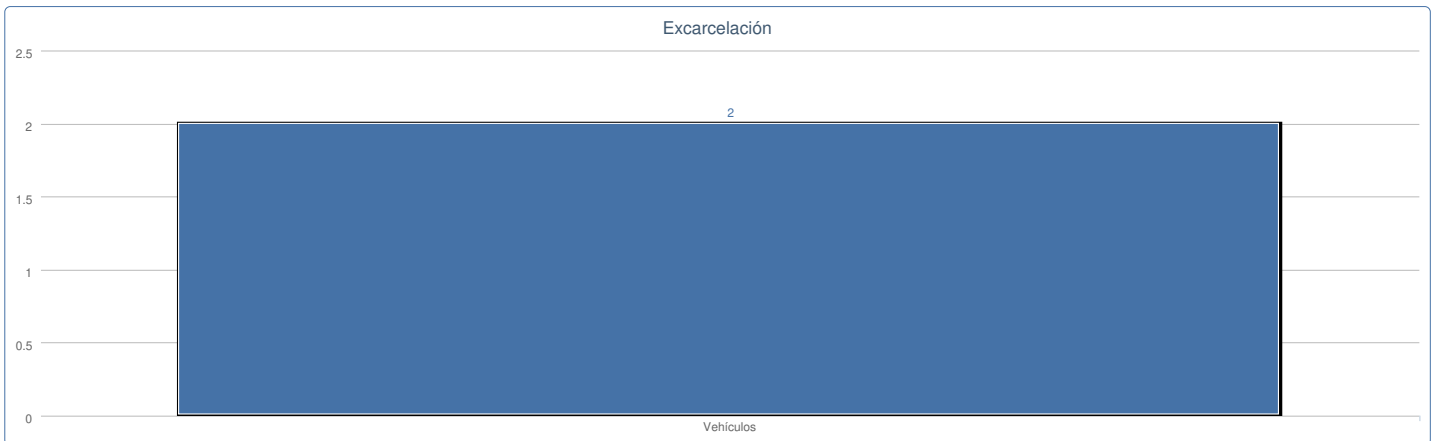

Excarcelación

Excarcelación	Intervenciones
Vehículos	2