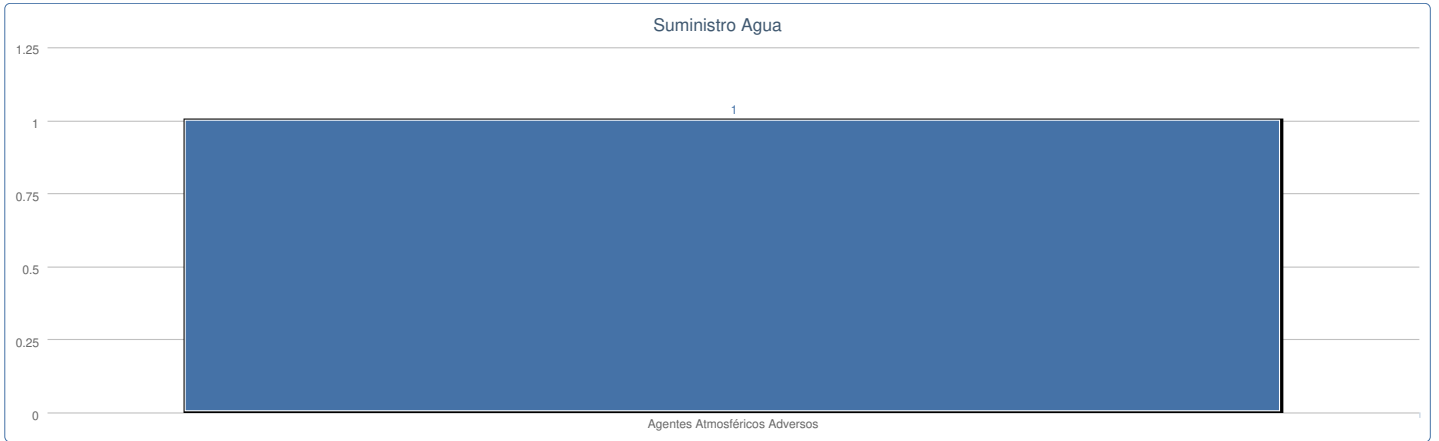

Tipologías Secundarias

Suministro Agua	
Suministro Agua	Intervenciones
Agentes Atmosféricos Adversos	1