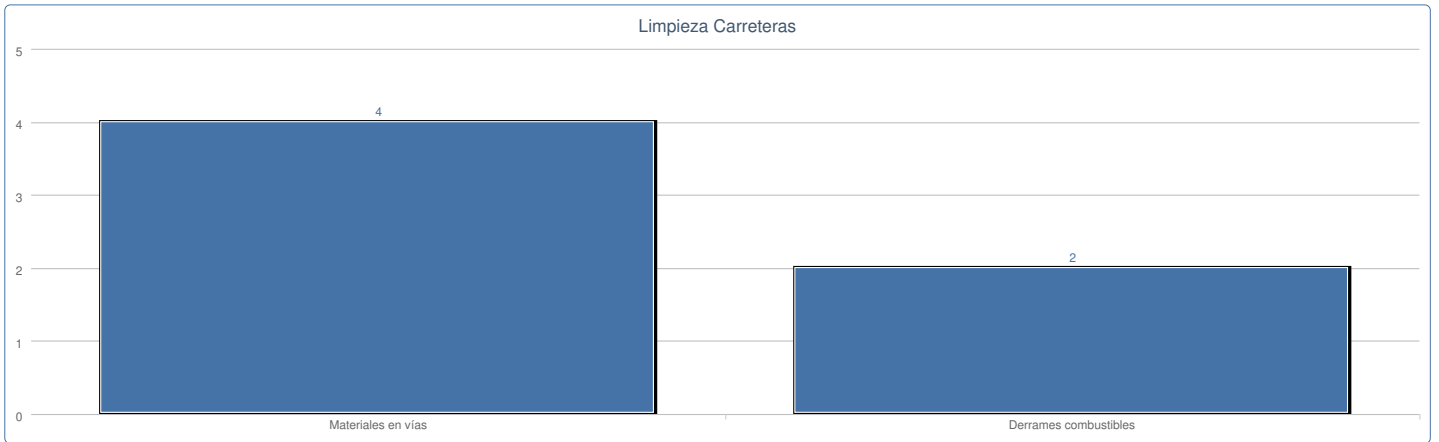

Limpieza Carreteras

Limpieza Carreteras	Intervenciones
Materiales en vías	4
Derrames combustibles	2