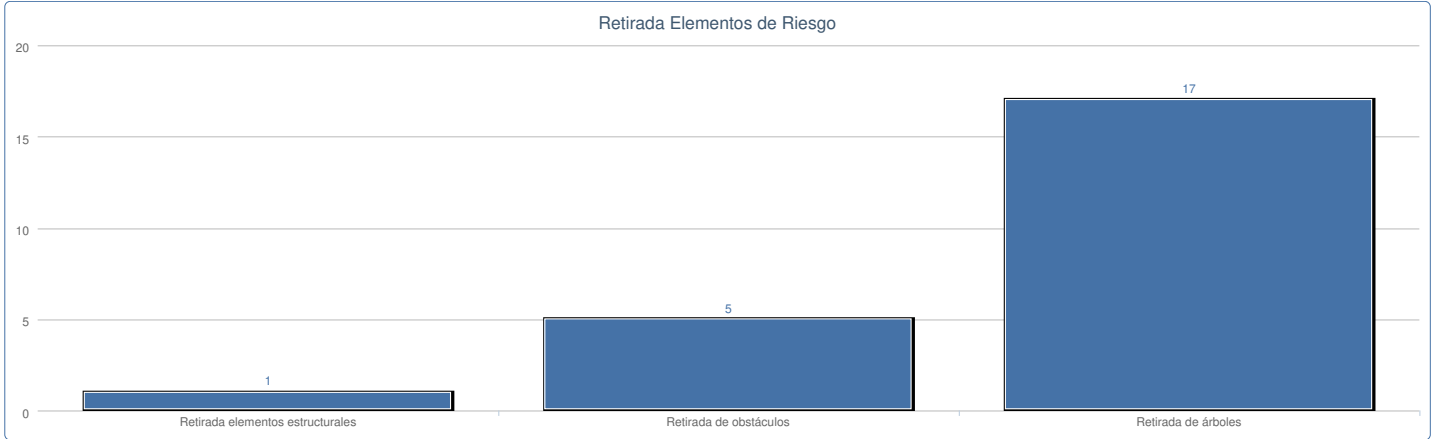

Tipologías Secundarias

Retirada Elementos de Riesgo	
Retirada Elementos de Riesgo	Intervenciones
Retirada elementos estructurales	1
Retirada de obstáculos	5
Retirada de árboles	17