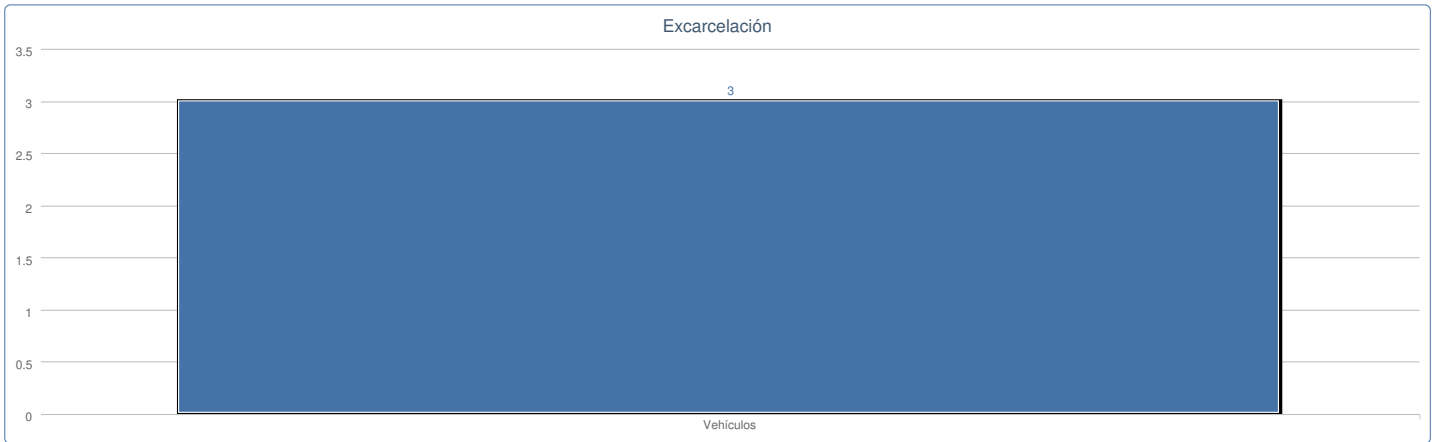

Excarcelación

Excarcelación	Intervenciones
Vehículos	3