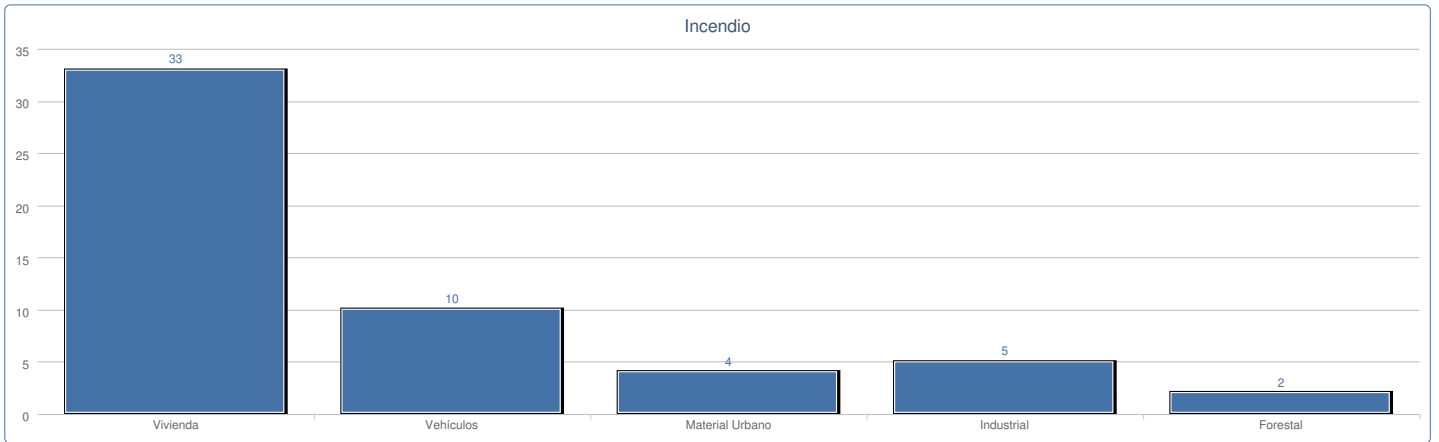

Limpieza Carreteras

Limpieza Carreteras	Intervenciones
Materiales en vías	4
Derrames combustibles	2

Intervención Anulada

Intervención Anulada	Intervenciones
Falsa Alarma	11
Anulada en trayecto	3

Consorcio Provincial de Lugo para la Prestación del Servicio contra Incendios y Salvamento