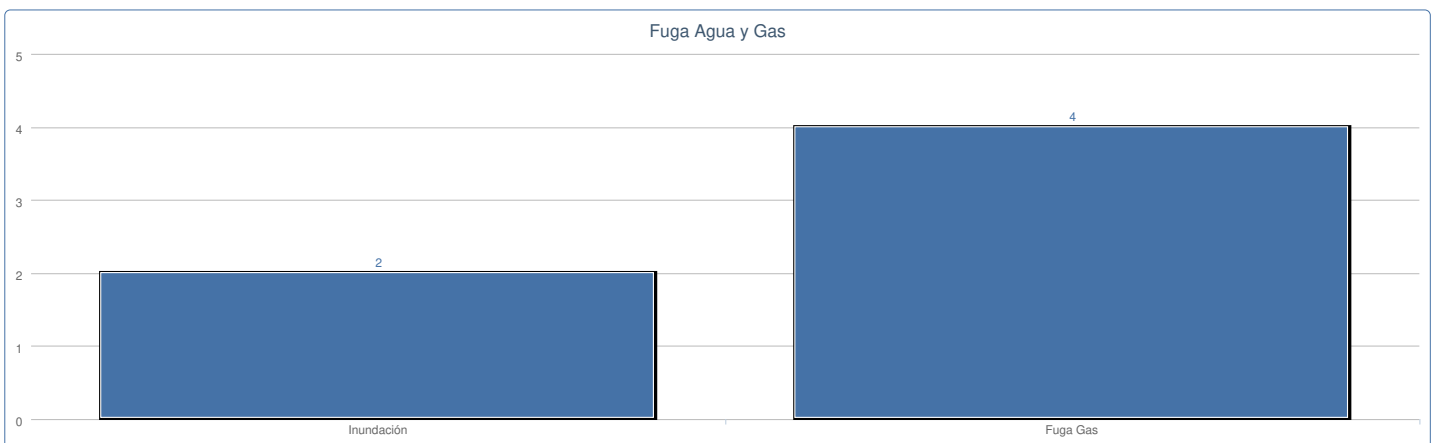

Fuga Agua y Gas

Fuga Agua y Gas	Intervenciones
Inundación	2
Fuga Gas	4