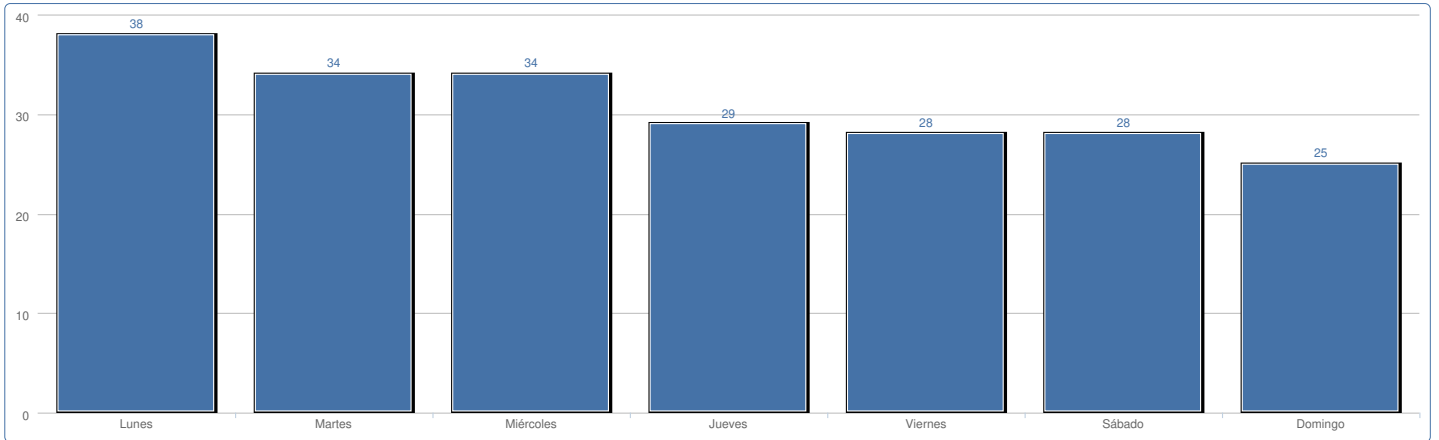

Derrumbamiento

Derrumbamiento	Intervenciones
Edificaciones	1

Avispa Velutina

Avispa Velutina	Intervenciones
Valoración de nidos	6
Retirada de Nido	26

Anulados

Anulados	Intervenciones
Test	2
Anulada en trayecto	22

Actividad Preventiva

Actividad Preventiva	Intervenciones
Simulacro	3

Accidente de Tráfico

Accidente de Tráfico	Intervenciones
Con heridos	16
Con atrapados	13

Días de la semana

Día Semana	Intervenciones
Lunes	38
Martes	34
Miércoles	34
Jueves	29
Viernes	28
Sábado	28
Domingo	25