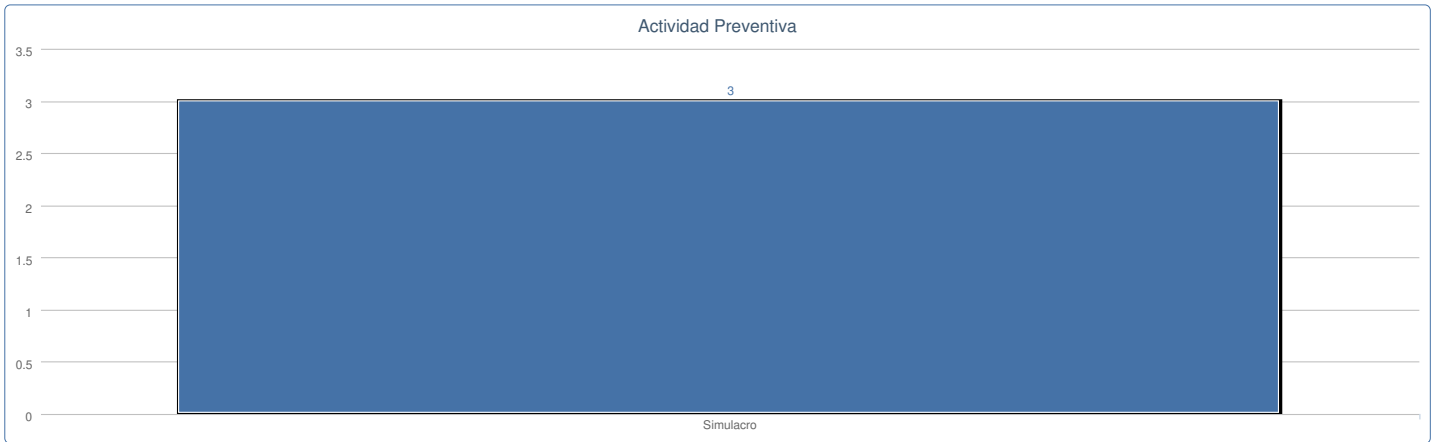

Derrumbamiento

Derrumbamiento	Intervenciones
Edificaciones	1

Avispa Velutina

Avispa Velutina	Intervenciones
Valoración de nidos	6
Retirada de Nido	26

Anulados

Anulados	Intervenciones
Test	2
Anulada en trayecto	22

Actividad Preventiva

Actividad Preventiva	Intervenciones
Simulacro	3

Accidente de Tráfico

Accidente de Tráfico	Intervenciones
Con heridos	16
Con atrapados	13

Días de la semana

Día Semana	Intervenciones
Lunes	38
Martes	34
Miércoles	34
Jueves	29
Viernes	28
Sábado	28
Domingo	25