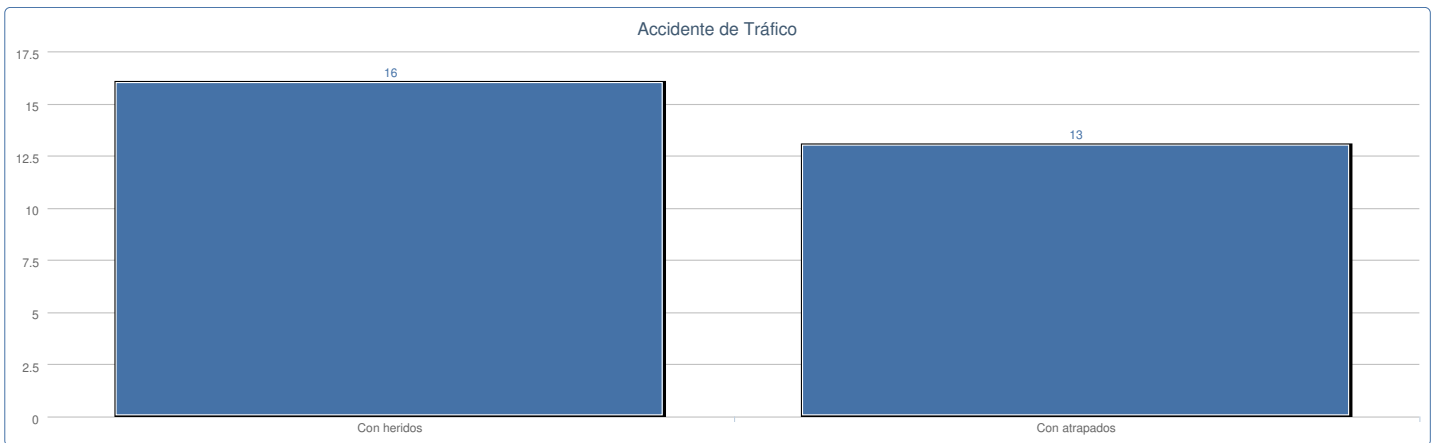

Derrumbamiento

Derrumbamiento	Intervenciones
Edificaciones	1

Avispa Velutina

Avispa Velutina	Intervenciones
Valoración de nidos	6
Retirada de Nido	26

Anulados

Anulados	Intervenciones
Test	2
Anulada en trayecto	22

Actividad Preventiva

Actividad Preventiva	Intervenciones
Simulacro	3

Accidente de Tráfico

Accidente de Tráfico	Intervenciones
Con heridos	16
Con atrapados	13

Días de la semana

Día Semana	Intervenciones
Lunes	38
Martes	34
Miércoles	34
Jueves	29
Viernes	28
Sábado	28
Domingo	25