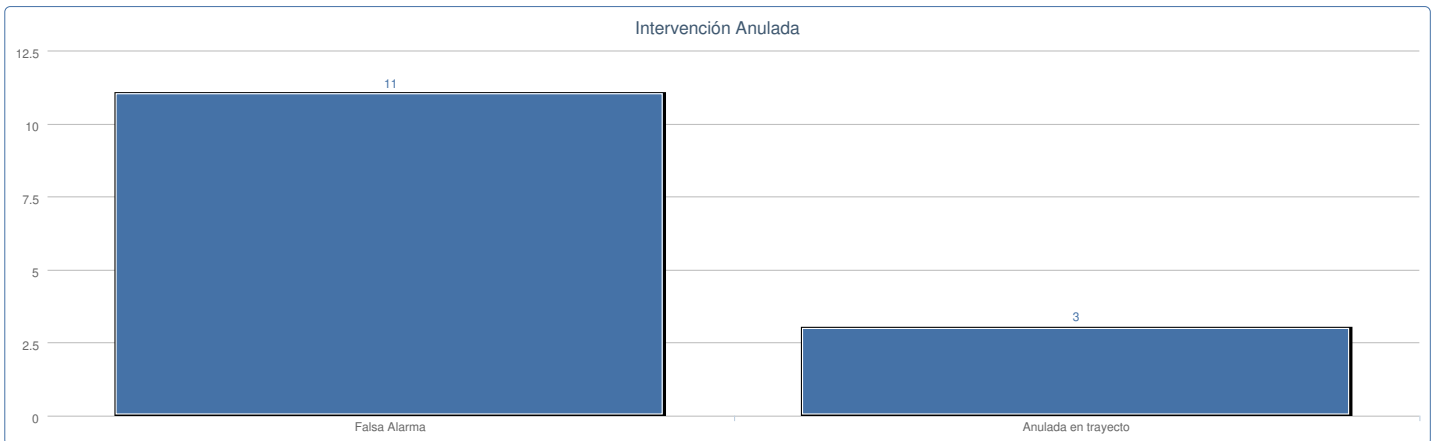

Intervención Anulada

Intervención Anulada	Intervenciones
Falsa Alarma	11
Anulada en trayecto	3