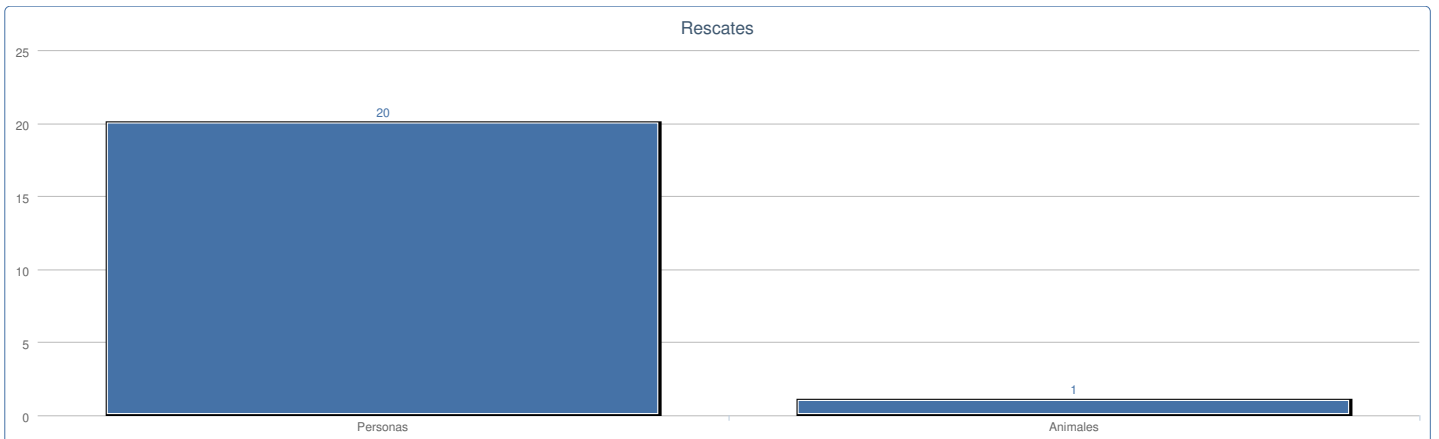

Rescates	
Rescates	Intervenciones
Personas	20
Animales	1