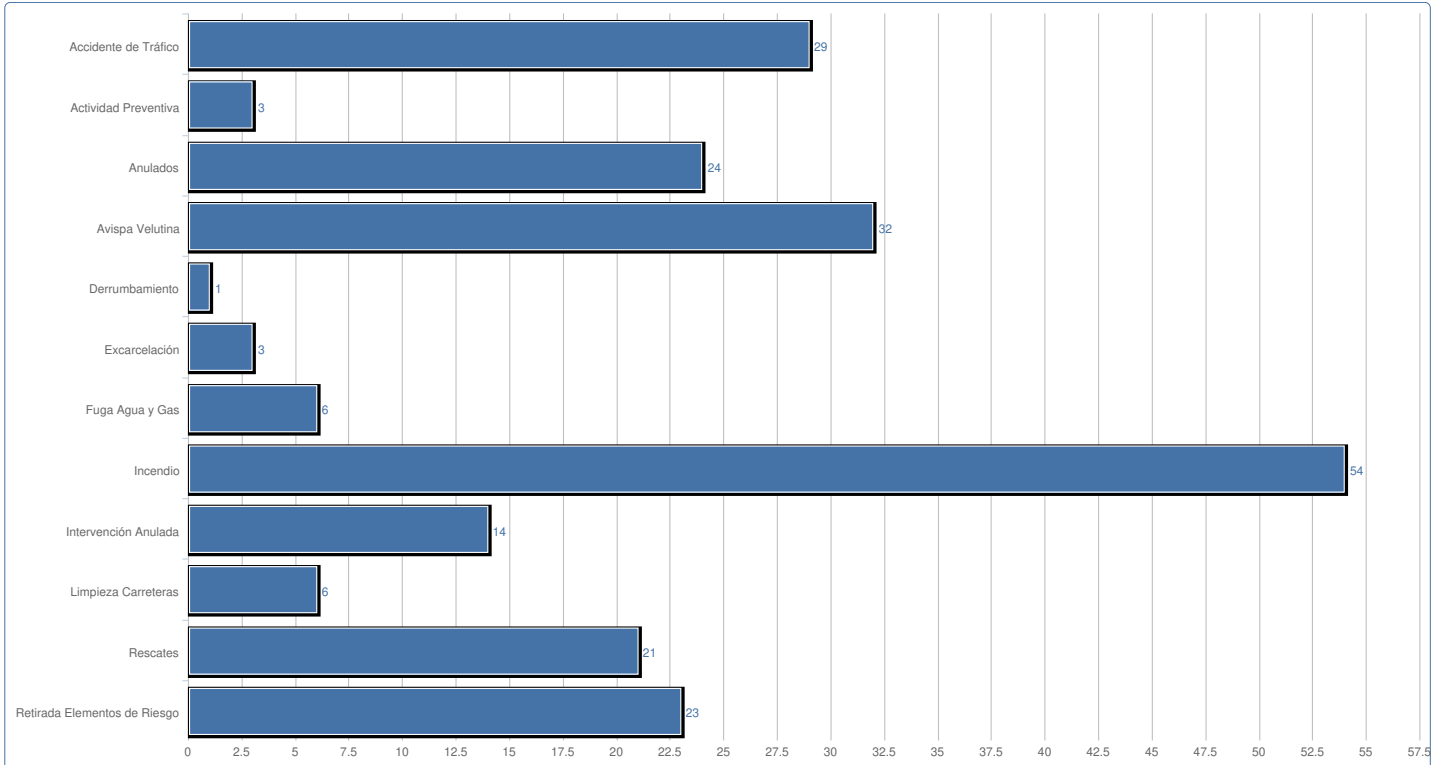

Estadísticas de intervenciones entre el 01/01/2024 y el 31/12/2024 - Sarria

Tipologías Primarias

Tipología	Intervenciones
Retirada Elementos de Riesgo	23
Rescates	21
Limpieza Carreteras	6
Intervención Anulada	14
Incendio	54
Fuga Agua y Gas	6
Excarcelación	3
Derrumbamiento	1
Avispa Velutina	32
Anulados	24
Actividad Preventiva	3
Accidente de Tráfico	29

Tipologías Secundarias

Retirada Elementos de Riesgo	
Retirada Elementos de Riesgo	Intervenciones
Retirada elementos estructurales	1
Retirada de obstáculos	5
Retirada de árboles	17

Rescates	
Rescates	Intervenciones
Personas	20
Animales	1

Actividad Preventiva

Actividad Preventiva	Intervenciones
Simulacro	3

Accidente de Tráfico

Accidente de Tráfico	Intervenciones
Con heridos	16
Con atrapados	13

Días de la semana

Día Semana	Intervenciones
Lunes	38
Martes	34
Miércoles	34
Jueves	29
Viernes	28
Sábado	28
Domingo	25